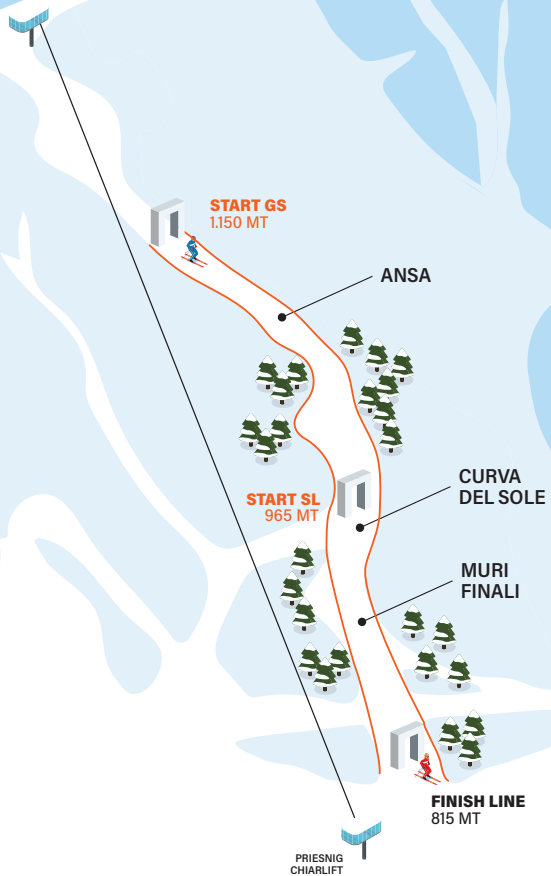

Sei pronto ad assistere al più importante
evento giovanile internazionale che vedrà
i **migliori atleti tra i 15 e 20 anni**,
compresi quelli che hanno già esordito
in Coppa del Mondo, sfidarsi
in **6 discipline dello sci alpino**.

100% di pura adrenalina sulla **“regina
della velocità” la pista Prampero**.
100% di agilità tecnica sulla **Priesnig B**.

Nel **cuore di Tarvisio** potrai seguire
l'emozionante sfilata delle **60 nazioni alla
Cerimonia di Apertura il 26 febbraio** e
alle premiazioni ed estrazioni ufficiali dei
pettorali.

JW*
SC25

PISTA
PRIESNIG B

JW*
SC25

PISTA
DI PRAMPERO

COME ARRIVARE

IN AEREO

AEROPORTO TRIESTE

Via Aquileia, 46
34077 Ronchi dei Legionari (GO)
Distanza da Tarvisio: 134 km
(Autostrada)

AEROPORTO DI VENEZIA MARCO POLO

Viale Galileo Galilei, 30
30173 Venezia (VE)
Distanza da Tarvisio: 210 km
(Autostrada)

Tarvisio, inoltre, è ben servita anche dagli aeroporti di Klagenfurt e Lubiana.

IN AUTOMOBILE