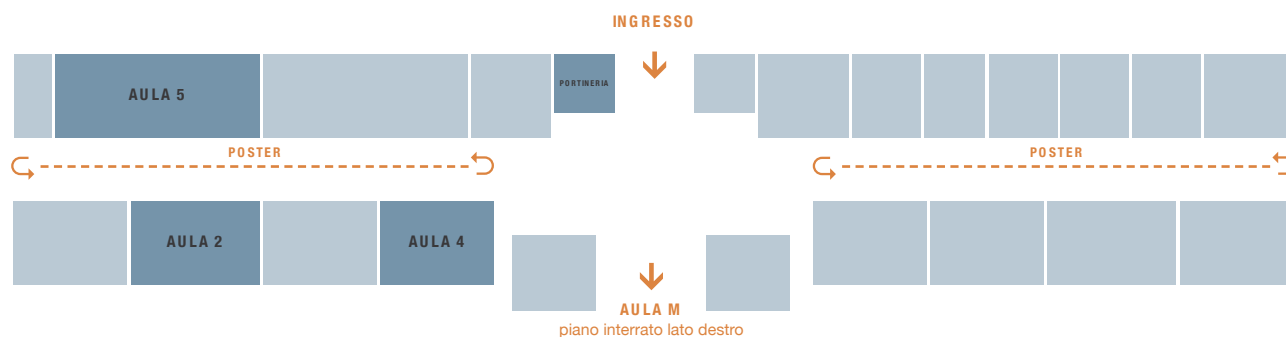

PhD Expo 2015

giovedì 18 giugno 2015
ore 16

via delle Scienze 206, Udine
Campus Rizzi, Aula M

L'evento, organizzato dall'Università di Udine in collaborazione con Friuli Innovazione, Centro di ricerca e di trasferimento tecnologico, si propone come vetrina delle attività di ricerca più interessanti ed innovative condotte dai dottorandi e dalle dottorande nell'ambito delle quattro principali aree di ricerca sviluppate dall'ateneo: tecnico scientifica, medica, umanistica e linguistica, economico giuridica. Gli obiettivi:

Aule 2 e 4
Aree medica, umanistica e linguistica, economico giuridica
Postazioni per presentazione PC individuali, strumentazioni o altro

Aula 5
Area tecnico-scientifica
Spazio video e postazioni per presentazioni PC individuali, strumentazioni o altro