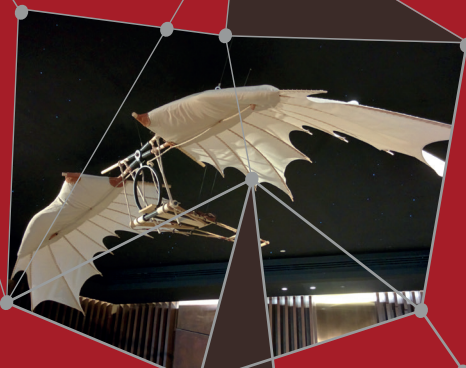

Il pensiero rivoluzionario di Leonardo da Vinci

Un percorso tra arti civili e militari, in uno dei periodi più creativi della storia del pensiero umano.

Esposti 20 modelli, riprodotti dai disegni di Leonardo con rigore tecnico ed un'attenta ricerca dei materiali: macchine volanti ed elevatori, macchine da guerra e strumenti innovativi di lavoro. In mostra la **"Grande Ala" con i suoi 5 metri di apertura e la "libellula meccanica"**.

Un'esposizione arricchita da una copia originale del trattato *Delle Fortificazioni* di Buonaiuto Lorini, ingegnere militare ed artefice della costruzione di Palmanova.

Direttamente dal **Museo leonardiano di Vinci** e dal lavoro del gruppo di ricerca **Artes Mechanicae**, i modelli ed il ricco apparato didattico accompagnano il visitatore in un avvincente percorso sul multiforme lavoro di Leonardo e gli esiti più fecondi di questa prolifica attività tecnico-scientifica.

La fortezza di Palmanova, oggi Patrimonio dell'Umanità dell'UNESCO, rappresenta la perfetta sintesi tra il pensiero umanistico della città ideale e l'espressione matura degli studi di architettura e di ingegneria militare tra XVI e XVII secolo.