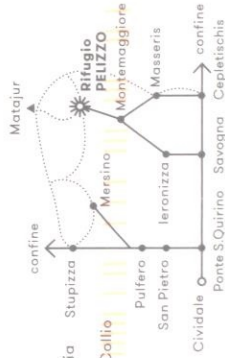

**40° DI FONDAZIONE (1975-2015)
RIFUGIO "GUGLIELMO E GIOVANNI PELIZZO"
AL MONTE MATAJUR (1320 m)
CAI - SEZIONE "MONTE NERO" CIVIDALE**

La Sezione CAI di Cividale
ha l'onore di invitare la S.V.
alla cerimonia di reintitolazione del Rifugio
"Guglielmo e Giovanni Pelizzo"
in occasione del 40° di fondazione

Domenica 5 luglio 2015

Programma

- h. 10.30 Partenza per escursione sul Monte Matajur
- h. 15.00 Scoprimento della nuova targa del Rifugio
- h. 15.30 Esibizione del Coro CAI "Renzo Basaldella"
- h. 16.30 Bicchierata

Si ringraziano:

Regione Autonoma Friuli Venezia Giulia
Provincia di Udine
Comunità Montana Torre Natissone e Collio
Comune di Savogna
Banca Popolare di Cividale
Fondazione CRUP
CAI FVG
Assorifugi FVG
Famiglia Pelizzo

NUOVA CMP
Poste

23.06.15 - 18

italiane